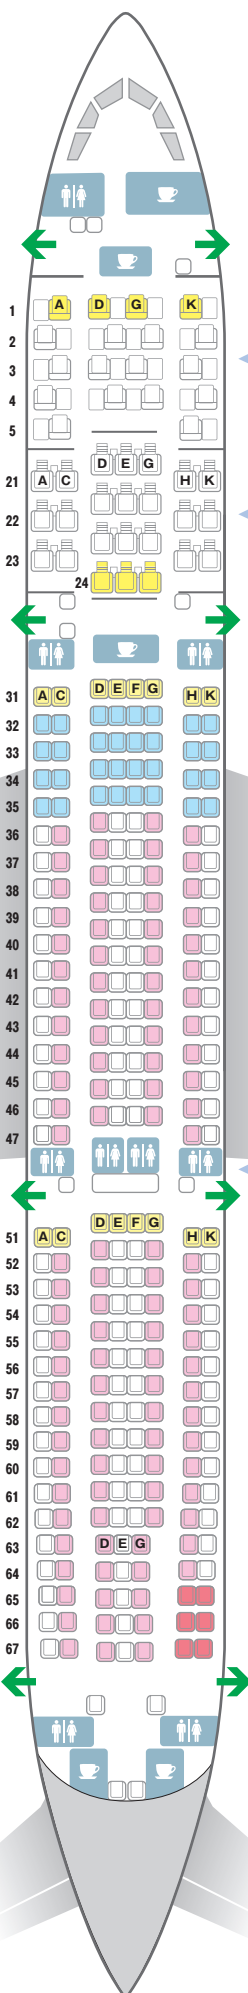

A330-300型

ビジネス
プレミアムエコノミー

- エクストラレグルーム有料座席
¥5,000
31 AC DEFG HK
- 前方有料座席
¥2,000
32~35 AC DEFG HK
- 通路有料座席
¥1,000
36~47 CD GH
- エクストラレグルーム有料座席
¥5,000
51 AC DEFG HK
- 通路有料座席
¥1,000
52~64 CDGH
65~67 CDG
- ブロック座席
65~67 HK
指定不可